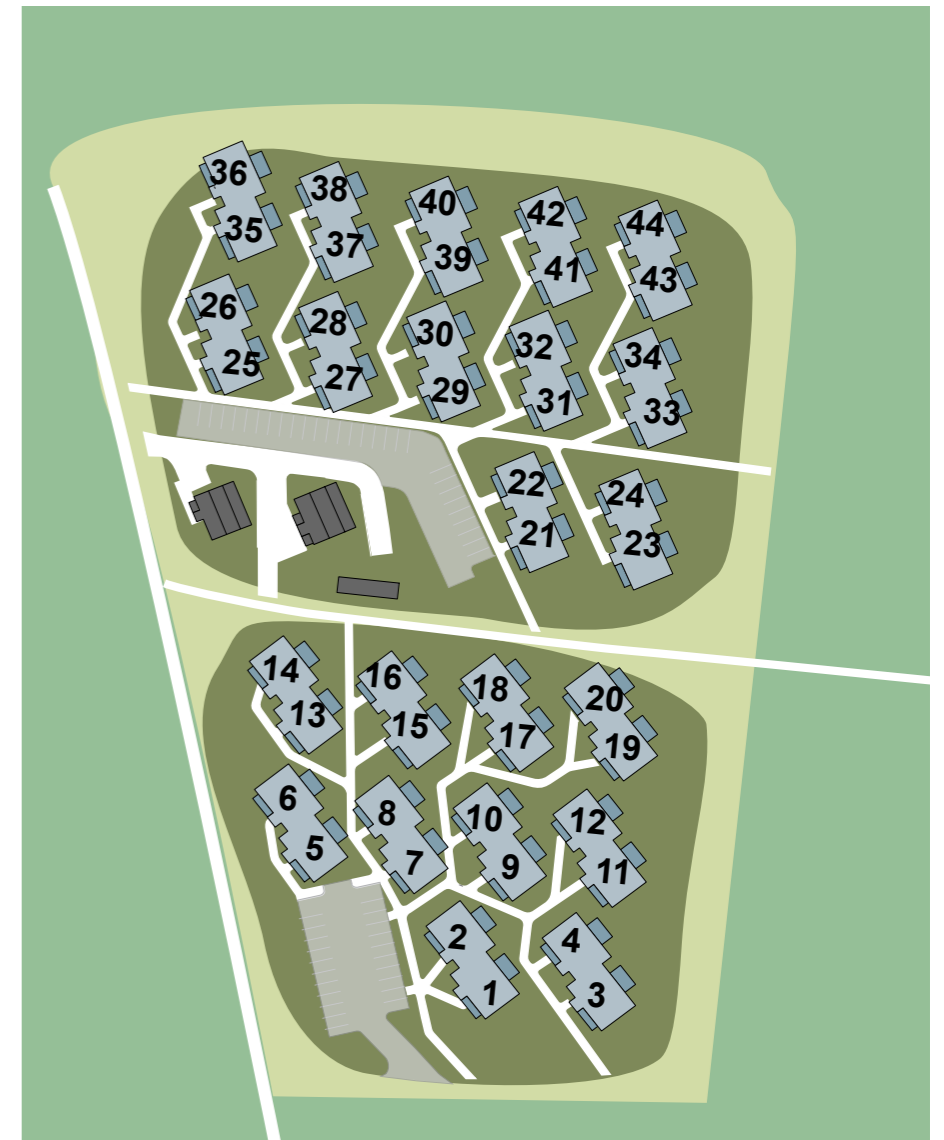

100 m

Loma-asunnot | Holiday Apartments
Holiday Club Saimaanranta

Villas Keskuspuisto
Central park

Loma-asunnot | Holiday Apartments
Holiday Club Vipelentie

Loma-asunnot
Holiday Apartments
Rantapuisto

Loma-asunnot | Holiday Apartments
Holiday Club Anttilankaari

Tennis

Villas White House

Pearl 1

Villas II

Paviljonki

Villas I

Castle-hotelli | Castle Hotel

Holiday Club Saimaa
päärakennus | Main Building

Putting

12

11

10

18

1

Loma-asunnot
Holiday Apartments
Holiday Club Saimaanranta

Loma-asunnot
Holiday Apartments
Holiday Club Anttilankaari

Loma-asunnot
Holiday Apartments
Holiday Club Saimaan Rantapuisto
& Villas Keskuspuisto
talot | houses G1–G44